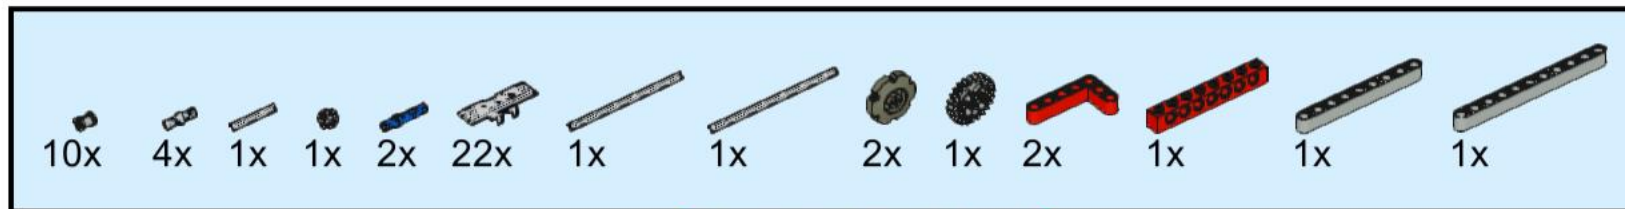

13

Ja toiselle puolelle sama peilikuvana.